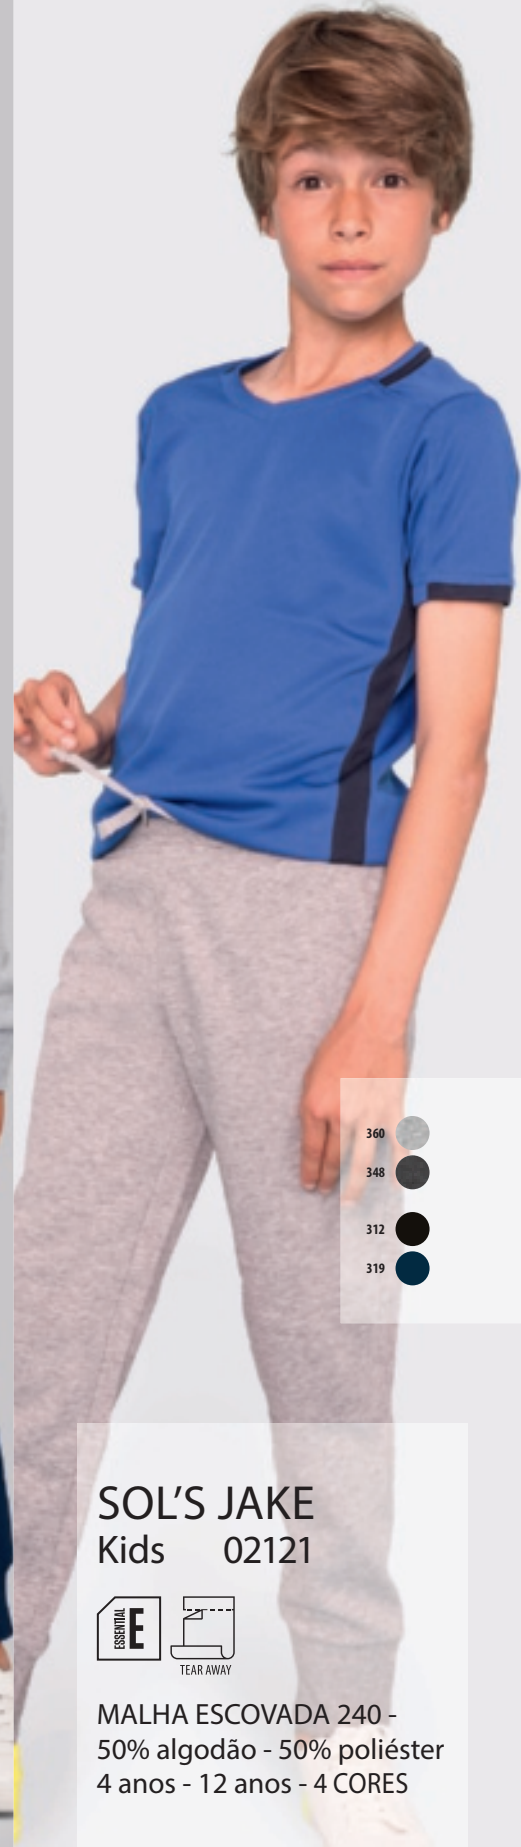

CALÇA DE DESPORTO

- 360
- 348
- 312
- 319

MALHA ESCOVADA 240 -
50% algodão - 50% poliéster
4 anos - 12 anos - 4 CORES