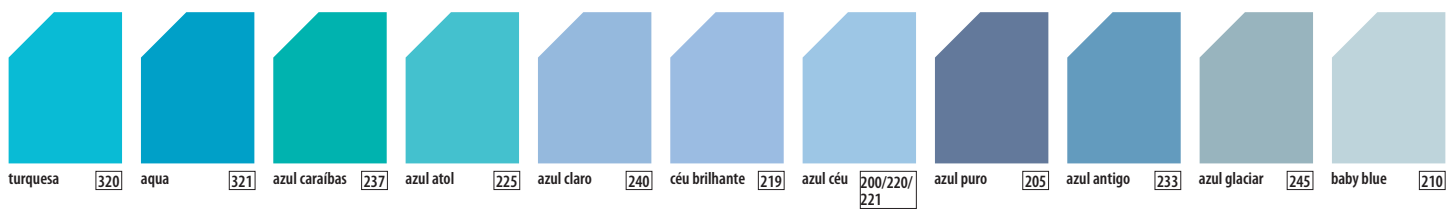

Homem

Senhora

Crianças

Descubra toda a informação em
www.sologroup-paris.com

ESCALA DE CORES 2020

branco 102/105	branco sujo 882	prata 900	cinza metal 351	cinza puro 342	cinza pérola 343	cinzento medio 340	cinzento claro 380	artico 345	cinza opal 382	cinzento urbano 383
cinza flanela 341	cor-de-rosa 385	cinzento escuro 384	cinzento ratinho 381	cinza titânio 386	antracite 370	antracite escuro 373	preto 312	preto profundo 309	rosa creamy 143	cor-de-rosa pálido 141
cor-de-rosa média 137	cor-de-rosa 147	cor-de-rosa orquídea 136	cor-de-rosa flash 138	rosa pôr do sol 130	rosa nuance 149	fushia 140	framboesa 142	rosa antigo 170	chili 150	borgonha 167
bordo 146	bordo médio 164	vermelho tango 154	vermelho carmin 155	vermelho 145	vermelho flamenco 160	vermelho cardeal 159	vermelho pimenta 162	vermelho papoila 165	hibiscus 168	terracota 407
laranja queimado 403	laranja 400	alperce 401	coral 158	âmbar 304	mel 305	amarelo 301	limão 302	amarelo claro 261	verde loire 323	verde jade 274
mentol 285	tilia 273	verde maçã 280	verde absinto 265	lima 281	verde rebento 284	verde flash 276	verde dos prados 272	esmeralda 270	verde pro 283	verde golfe 275
verde floresta 266	verde abeto 263	verde garrafa 264	verde escuro 277	azul petróleo 249	azul marinho 316/318	pro azul marinho 317	azul profundo 319	azul escuro 228	azul abismo 232	denim 244
azul diplomata 250	azul ardósia 248	azul pato 235	azul noite 231	indigo 255	ultramarinho 238	real 241/256	azul bugatti 247	azul oceano 234	azul cobalto 229	azul medio 230