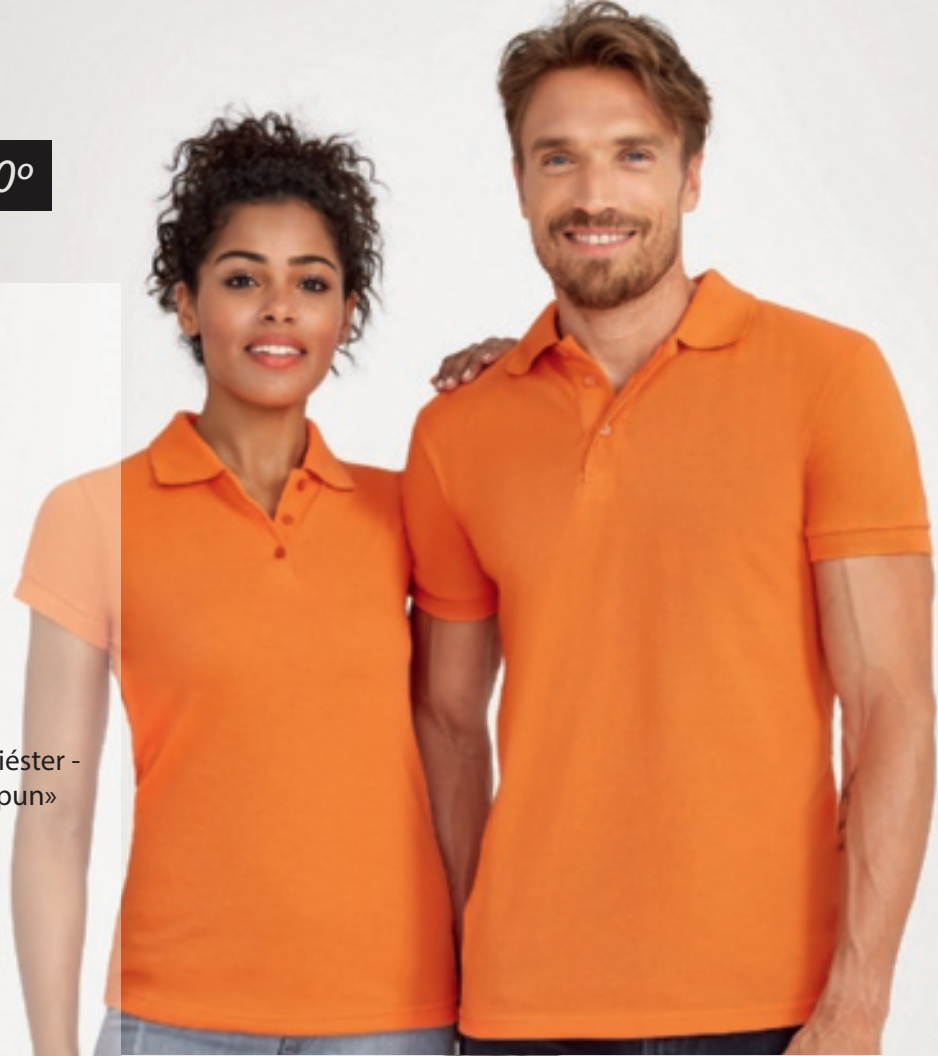

- ♀ ♂
- 300T ○ ○
- 350T ● ●
- 312T ● ●
- 384T ● ●
- 342T ● ●
- 102T ○ ○
- 146T ● ●
- 145T ● ●
- 400T ● ●
- 301T ● ●
- 280T ● ●
- 272T ● ●
- 264T ● ●
- 319T ● ●
- 241T ● ●
- 321T ● ●
- 200T ● ●
- 712T ● ●
- 398T ● ●
- 269T ● ●
- 115T ● ●

LAVÁVEL A 60°

SOL'S PRIME
Women 00573
SOL'S PRIME
Men 00571

PIQUÉ 200 - 65% poliéster -
35% algodão «Ringspun»
♀ S - 3XL - 21 CORES
♂ S - 5XL - 21 CORES