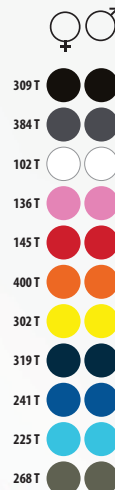

JERSEY

SOL'S PRESCOTT

Women 11376

SOL'S PRESCOTT

Men 11377

JERSEY 170 - 100% algodão
semi-penteado «Ringspun»

♀ S - XXL - 11 CORES

♂ S - 3XL - 11 CORES