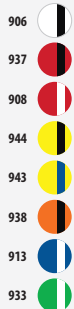

**ADAPTADO À
SUBLIMAÇÃO**

SOL'S MARACANA 2 SSL
01638

INTERLOCK 140 -
100% poliéster interlock
S - XXL - 8 CORES

SOL'S MARACANA 2 SSL
Kids 01639

INTERLOCK 140 -
100% poliéster interlock
6 anos - 12 anos - 8 CORES

ADAPTADO À SUBLIMAÇÃO

SOL'S AZTECA
90208

INTERLOCK 140 -
100% poliéster uniforme
S - XXL - 3 CORES

SOL'S AZTECA
Kids 90209

INTERLOCK 140 -
100% poliéster uniforme
6/8 anos - 10/12 anos -
3 CORES