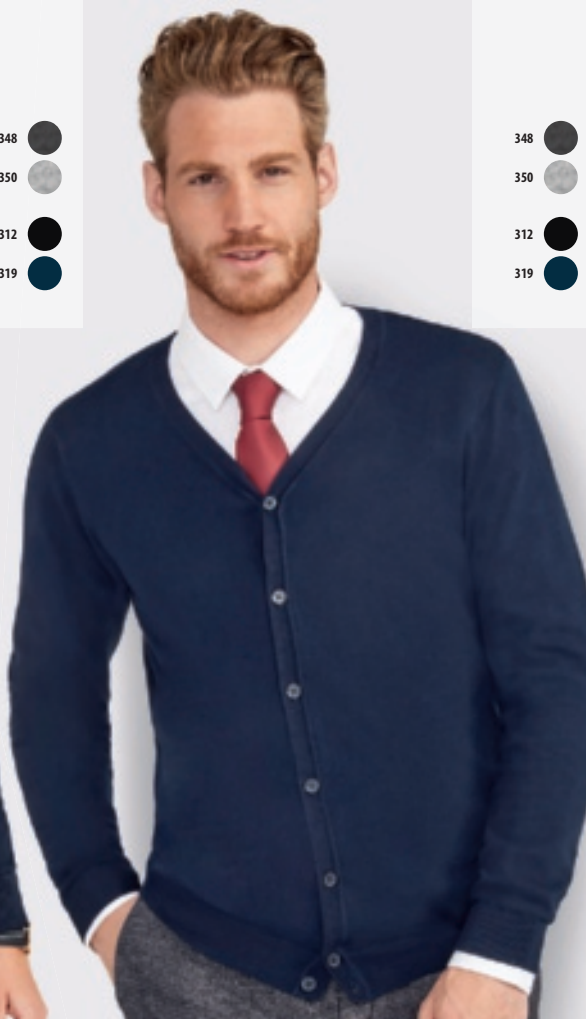

348 ●

350 ●

312 ●

319 ●