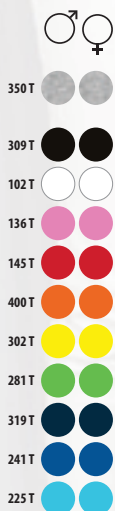

SOL'S JUSTIN
11465

SOL'S JUSTIN
Women 01826

JERSEY 150 - 100% algodão
semi-penteado «Ringspun»

♂ S - 5XL - 11 CORES*
♀ XS - XXL - 11 CORES

**COSTAS
DIREITAS**

SOL'S JANE
11475

JERSEY 150 - 100% algodão
semi-penteado «Ringspun»
S - XL - 9 CORES

SOL'S MOKA
00579

JERSEY FINO 115 -
100% algodão penteado
«Ringspun»
XS - XL - 8 CORES