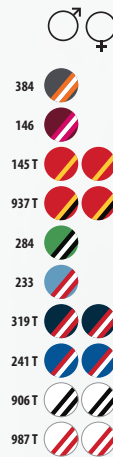

GOLA BANDEIRA

SOL'S PATRIOT
00576

SOL'S PATRIOT
Women 01407

PIQUÉ 200 - 100% algodão
«Ringspun»

♂ S - 3XL - 10 CORES

♀ S - XXL - 6 CORES