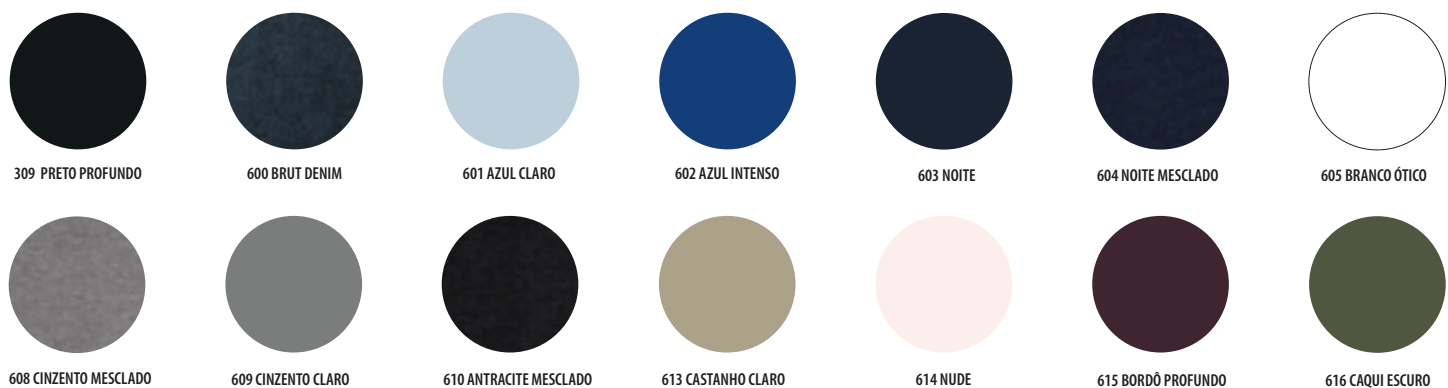

NEOBLU

309 PRETO PROFUNDO 600 BRUT DENIM 601 AZUL CLARO 602 AZUL INTENSO 603 NOITE 604 NOITE MESCLADO 605 BRANCO ÓTICO
608 CINZENTO MESCLADO 609 CINZENTO CLARO 610 ANTRACITE MESCLADO 613 CASTANHO CLARO 614 NUDE 615 BORDÔ PROFUNDO 616 CAQUI ESCURO